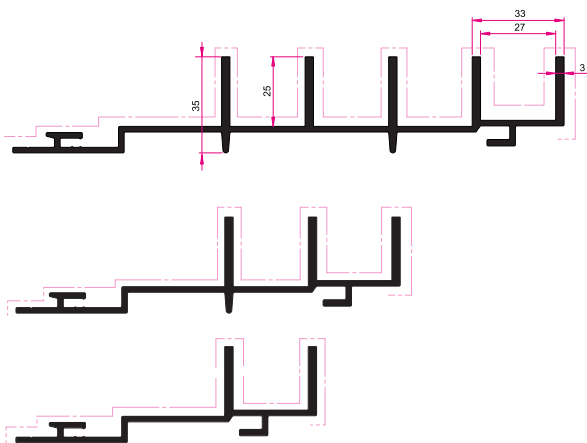

Les profils représentés ici ne constituent qu'une partie de la gamme complète de cette série D. Par exemple, il existe des combinaisons start/stop, des profils d'angles, etc... Vous pouvez trouver un aperçu de l'ensemble des profils de cette série dans le dossier technique complet.