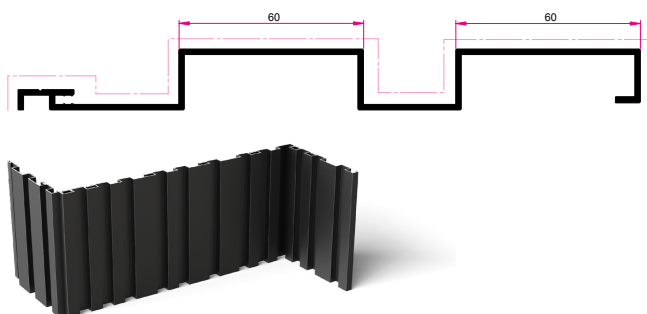

#### Tolérances

Épaisseur des parois et dimensions des profilés (selon la norme NBN EN 12020-2)

#### Traitement de surface

Revêtement par poudrage électrostatique garanti 10 ans (épaisseur minimale de la couche : 60-80 µm)

- Toutes les couleurs RAL mates & brillantes
- Toutes les laques structurées RAL et couleurs métalliques
- Peinture anodisée Axalta Anodic
- Anodisation GP Classic imitation couleur

## DESCRIPTION

Nouvelle et pourtant déjà un classique dans notre gamme Alinel : la toute nouvelle série Type E. Cela tient à son aspect « Mur de planches » et aux possibilités infinies de variations.

Comme dans toutes les séries Alinel, le Type E permet le recouvrement rapide et invisible des surfaces à habiller grâce à la combinaison des profils de la série. En restant sur la même profondeur de surface et ne jouant que sur les nombreuses possibilités de largeur de cette série, nous obtenons l'aspect d'un mur de planches. Mais si vous le désirez « the sky is the limit », car cette série est combinable aussi bien avec les profils du Type A que ceux du Type C, ce qui fait qu'il n'y a vraiment plus aucune limite à votre créativité. La jonction brevetée dents-crochets assure ici aussi un ajustement plus fin et permet une fixation invisible.